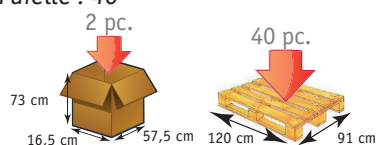

ALUSTYLE Rollator

Avec son cadre en aluminium, le rollator **ALUSTYLE** est le plus léger des rollators 2 roues, et parfaitement adapté pour les personnes fragiles. Ses poignées anatomiques assurent une bonne prise en main et s'ajustent en hauteur à l'aide de deux molettes de fixation.

GARANTIE 2 ANS
POIDS SUPPORTE: 120 KG

Conditionnement :
Carton de regroupement: 2
Palette : 40

 **YouTube**
Vidéo de présentation

DIMENSIONS

A	B	C	D	E	F	Dimensions assise	Encombrement plié	ø roues	Poids
76/90 cm	50 cm	53 cm	12 cm	57 cm	39 cm	38 x 20 cm	12 cm	11 cm	2,92 kg