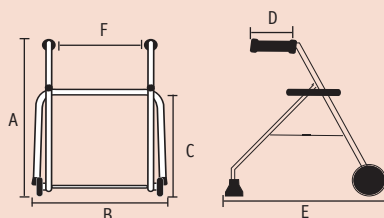

GARANTIE 2 ANS
POIDS SUPPORTE: 120 KG

Conditionnement :
Carton de regroupement: 2
Palette : 40

 **YouTube**
Vidéo de présentation

DIMENSIONS

A	B	C	D	E	F	Dimensions assise	Encombrement plié	ø roues	Poids
76/90 cm	50 cm	53 cm	12 cm	57 cm	39 cm	38 x 20 cm	12 cm	11 cm	2,92 kg

A= Hauteur
B= Largeur hors tout
C= Hauteur assise/sol
D= Longueur poignée
E= Profondeur
F= Largeur entre poignées

EAN, PRISE EN CHARGE

Code	Désignation	Code EAN	LPPR TTC
243820	ALUSTYLE	3701127709568	6273851 53.81 €