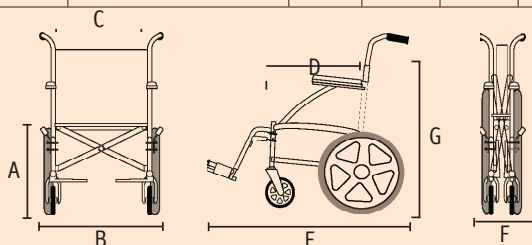

GARANTIE 2 ANS
POIDS SUPPORTE: 100 KG

Conditionnement :

Carton de regroupement : 1

Palette : 9

Freins accompagnants

Dossier pliant pour le transport

DIMENSIONS

Codes	Désignations	A	B	C	D	E	F	G	ø roues	Poids
700114	ALIV UP fauteuil 39,5 cm	46 cm	48 cm	48 cm	39 x 39 cm	108 cm	77 x 29 x 66 cm	96 cm	15/20 cm	13 kg
700115	ALIV UP Fauteuil 43 cm		52 cm	51 cm	43 x 39 cm					13,50 kg
700116	ALIV UP Fauteuil 48 cm		57,5 cm	56 cm	48 x 39 cm					13,80 kg

A= Hauteur assise/sol
B= Largeur hors tout
C= Dimensions entre accoudoirs
D= Dimensions assise
E= Profondeur
F= Encombrement plié
G= Hauteur Poignée/sol

EAN, PRISE EN CHARGE

Codes	Désignations	Code EAN	LPPR TTC	
700114	ALIV UP fauteuil 39,5 cm	3701127710144		
700115	ALIV UP Fauteuil 43 cm	3701127700275	9273863	
700116	ALIV UP Fauteuil 48 cm	3701127704020	356.94 €	