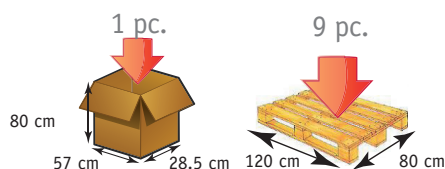

GARANTIE 2 ANS
POIDS SUPPORTE: 100 KG

Conditionnement :

Carton de regroupement : 1

Palette : 9

Freins accompagnants

Dossier pliant pour le transport

DIMENSIONS

Codes	Désignations	A	B	C	D	E	F	G	ø roues	Poids
700114	ALIV UP fauteuil 39,5 cm	46 cm	48 cm	48 cm	39 x 39 cm	108 cm	77 x 29 x 66 cm	96 cm	15/20 cm	13 kg
700115	ALIV UP Fauteuil 43 cm		52 cm	51 cm	43 x 39 cm					13,50 kg
700116	ALIV UP Fauteuil 48 cm		57,5 cm	56 cm	48 x 39 cm					13,80 kg

A= Hauteur assise/sol
B= Largeur hors tout
C= Dimensions entre accoudoirs
D= Dimensions assise
E= Profondeur
F= Encombrement plié
G= Hauteur Poignée/sol

EAN, PRISE EN CHARGE

Codes	Désignations	Code EAN	LPPR TTC	
700114	ALIV UP fauteuil 39,5 cm	3701127710144		
700115	ALIV UP Fauteuil 43 cm	3701127700275	9273863	
700116	ALIV UP Fauteuil 48 cm	3701127704020	356.94 €	